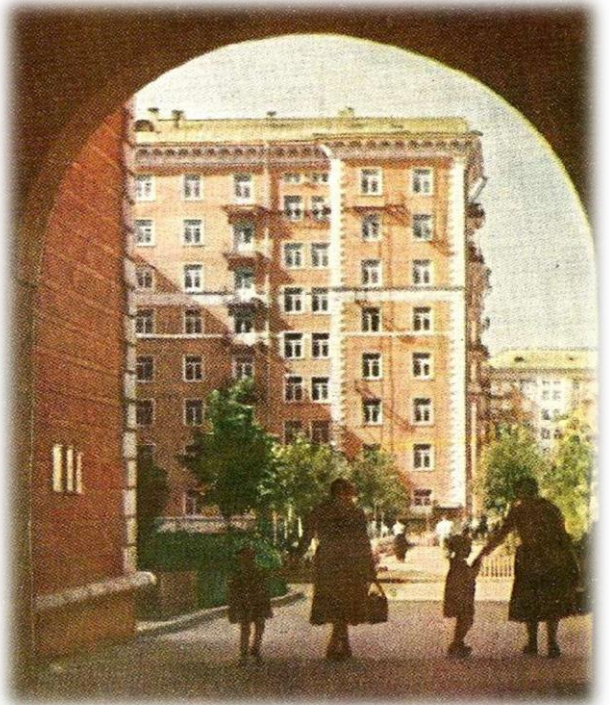

РОСАТОМ

НОВОСТИ ПРОФ- СОЮЗА

Стоимость экскурсии для
членов профсоюза – 2300
Все желающие – 2700

Уважаемые коллеги!

Приглашаем на экскурсию

2 июня 2019 года

Москва советская

Экскурсия знакомит с застройкой Москвы 30-х - 60-х годов XX века, когда при жизни одного поколения, Москва превращается из невысокого патриархального города, с неспешным укладом жизни и деревянной застройкой, в город центр - экономики, науки, политики и культуры.

Программа:

- ✦ Ансамблевая застройка улиц, набережных и садового кольца Москвы
- ✦ Библиотека им. Ленина
- ✦ Дом правительства
- ✦ Дома ВЦИК
- ✦ Красные дома
- ✦ Сталинские высотки
- ✦ Останкинская телебашня (рассказ об истории создания, архитектурных особенностях и технических возможностях телебашни, подъем на скоростных лифтах на смотровую площадку на высоте 337 метров).

В данной программе предусмотрен только внешний осмотр экскурсионных объектов , кроме смотровой площадки Останкинской башни.

Дети до 7 лет на башню не допускаются . Во время экскурсии обязательно наличие паспорта РФ или свидетельства о рождении!

Заявки принимаются по тел.(499) 949-40-50
Бодягина Марина MVBodyagina@rosatom.ru
Старомонетный пер. д. 26, к. 310